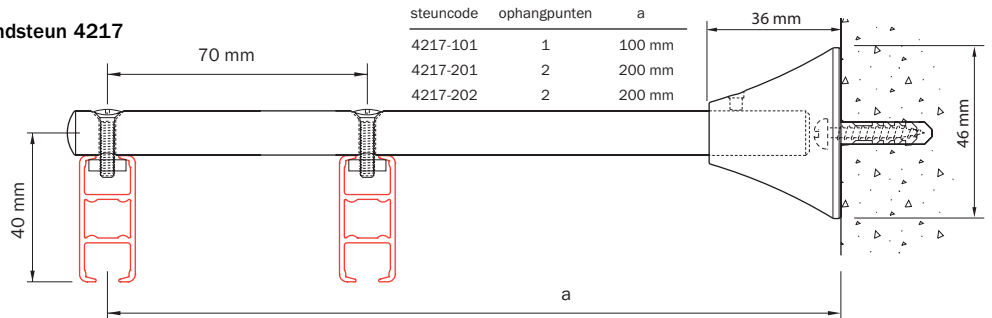

### montage met verstelbare afstandsteun 4217

	a
4217-101	100
4217-201	200
4217-202	200